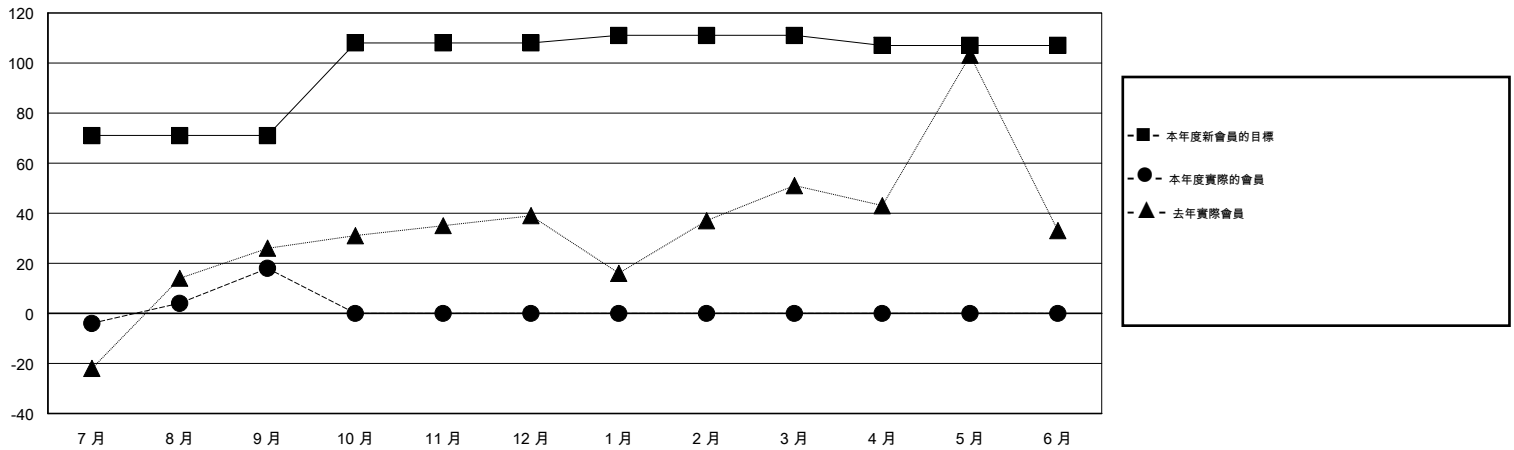

目標和實際會員累積

已取消的分會: 0	35 CLUBS OF 54 增添1位或以上的新會員	性別分佈
		男 1,339 (76.78%)
		女 405 (23.22%)
放棄的會員	點擊這裡取得健康評估資料	家庭單位會員 22
過世 3		戶長 9
分會已取消 0		非戶長 13
其他 174		
總計 177