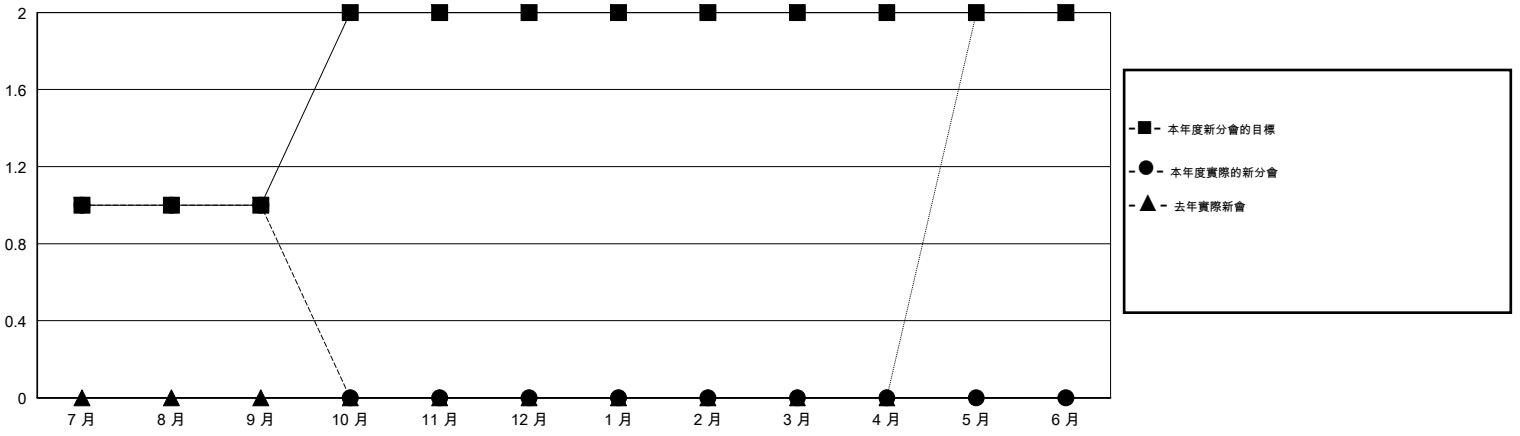

MONTHLY MEMBERSHIP PROGRESS REPORT

District 300D2

Results as of: 9/30/2014

GMT: PEI-JEN CHEN

地點 REP OF CHINA

GMT憲章區 5

分會				
成果 2014-2015				
季	新分會目標	新會	會員流失的分會	淨增/減
7月/8月/9月	1	1	0	1
10月/11月/12月	1	0	0	0
1月/2月/3月	0	0	0	0
4月/5月/6月	0	0	0	0

位會員@每位須繳				
成果 2014-2015				
季	新會員目標	增加的授證/新會員	退會人數	淨增/減
7月/8月/9月	71	195	177	18
10月/11月/12月	37	0	0	0
1月/2月/3月	3	0	0	0
4月/5月/6月	-4	0	0	0

目標與實際新會累積